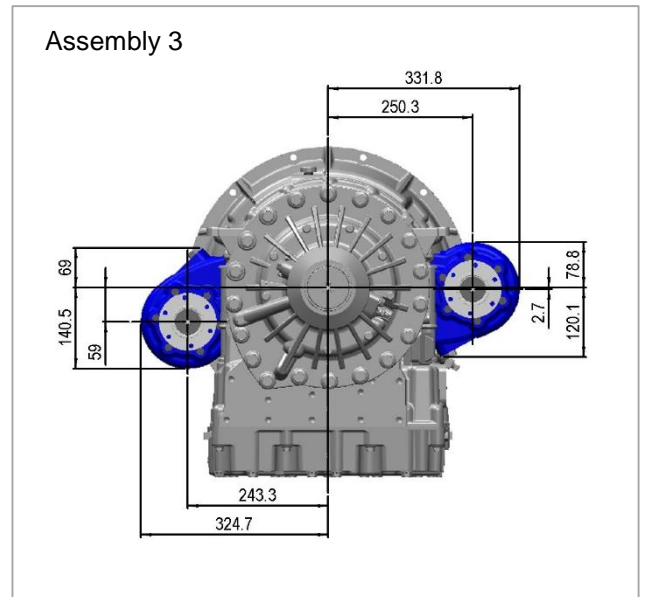

Serie 3000 Standard

CD10

CS14

CS24