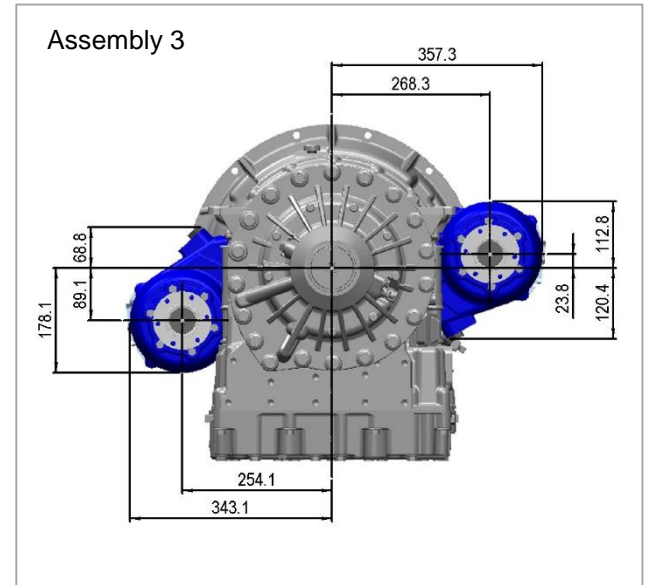

Serie 3000 Standard

CD10

CS14

CS24