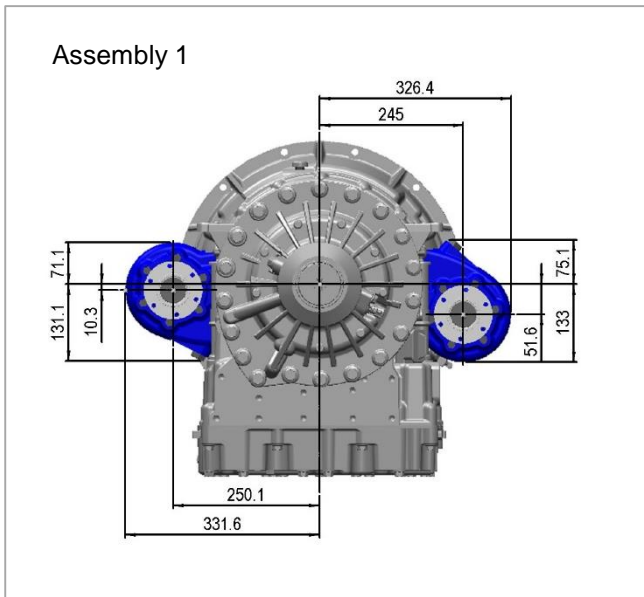

Serie 3000 Standard

CD10

CS14

CS24