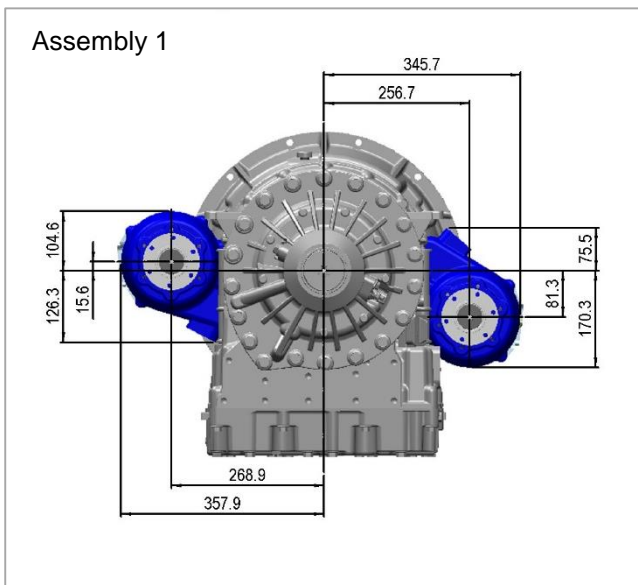

Serie 3000 Standard

CD10

CS14

CS24