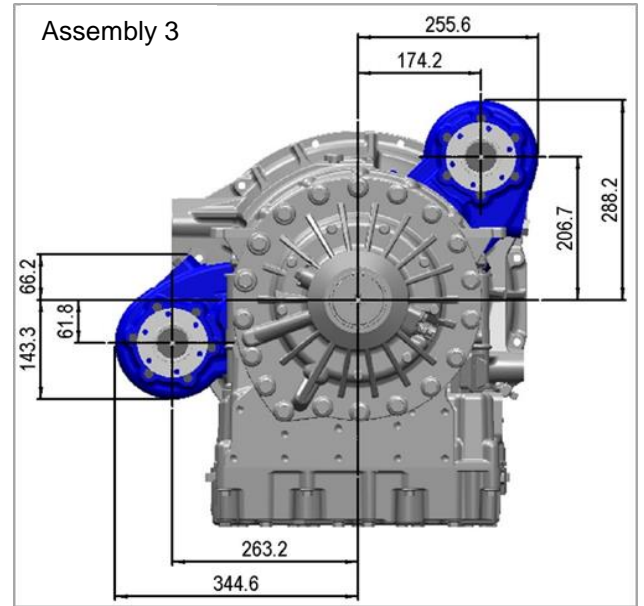

Serie 3000 Top

CD10

CS14

CS24

CS40