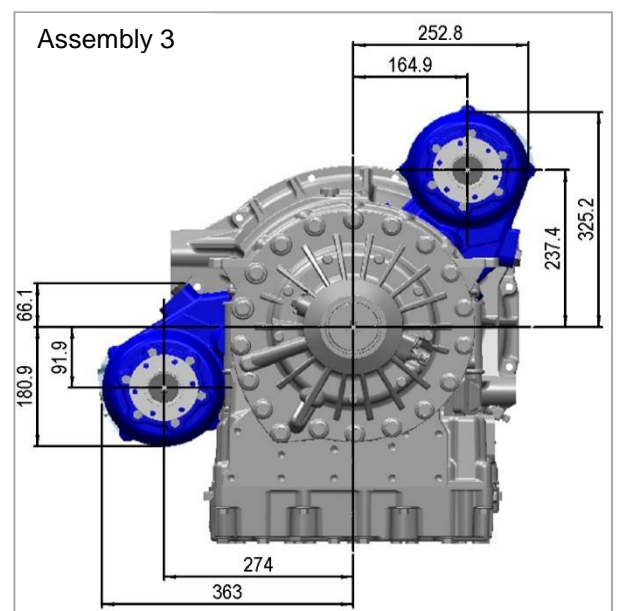

Serie 3000 Top

CD10

CS14

CS24

CS40