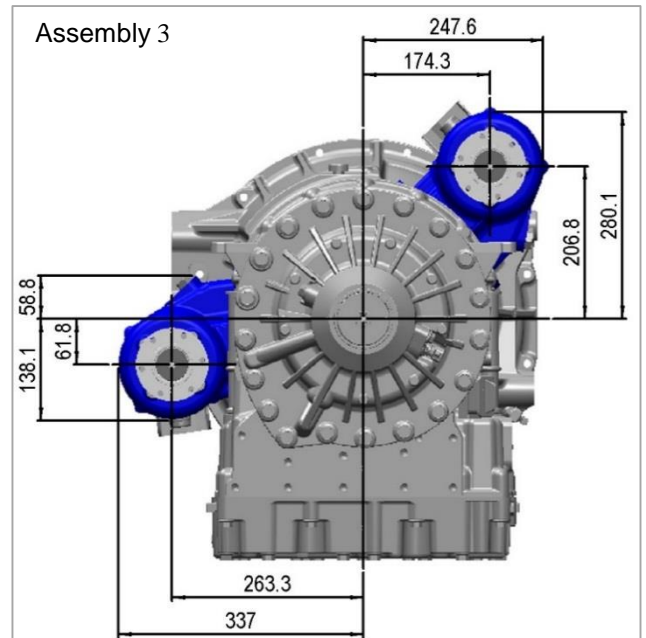

Serie 3000 Top

CD10

CS14

CS24

CS40