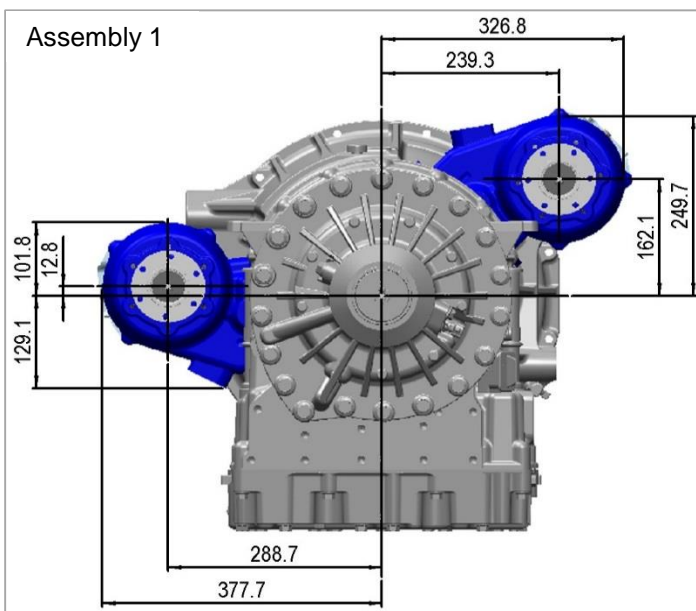

Serie 3000 Top

CD10

CS14

CS24

CS40