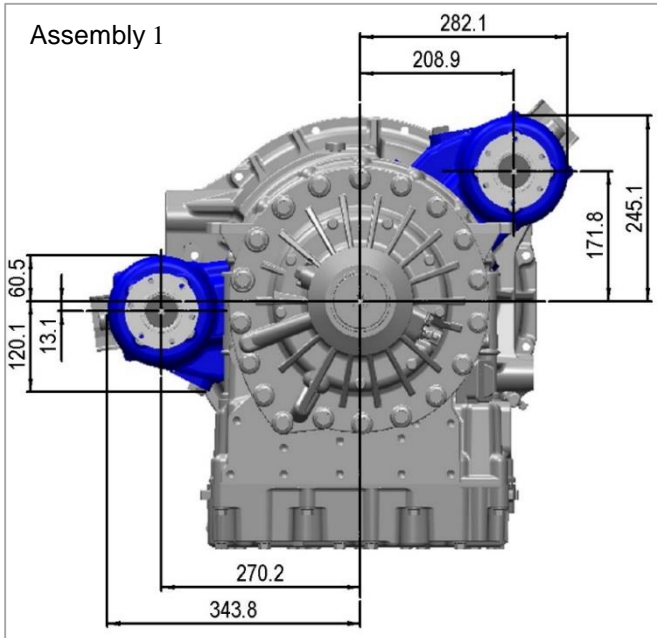

Serie 3000 Top

CD10

CS14

CS24

CS40