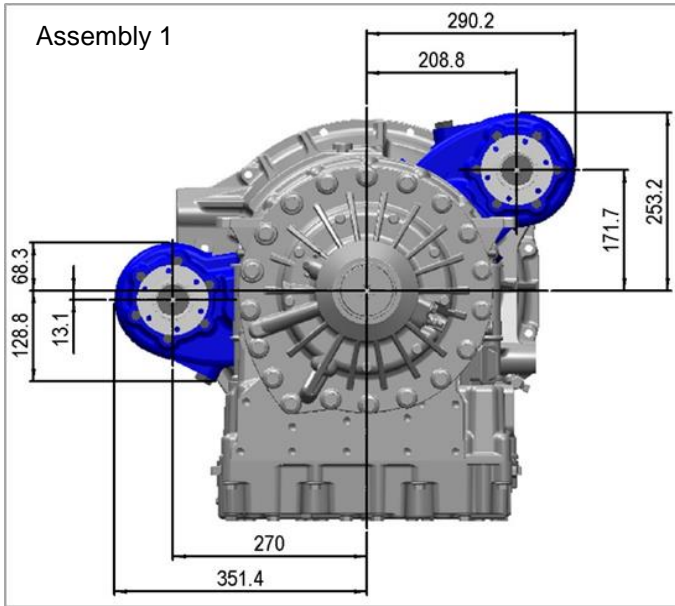

Serie 3000 Top

CD10

CS14

CS24

CS40